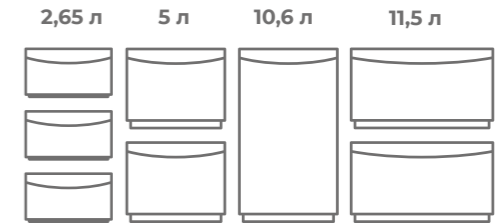

КОРЗИНКА ~ 3,5 л
431256826 / 4607016815558
431256825 / 4607016815558
280x160x120 мм / 36 ₹

КОНТЕЙНЕРЫ С РАЗДЕЛИТЕЛЯМИ

съёмные разделители

ролики

ROLLY ~ 2,65 л
433218301 / 4630032198510
150x266x87 мм / 8 ₹