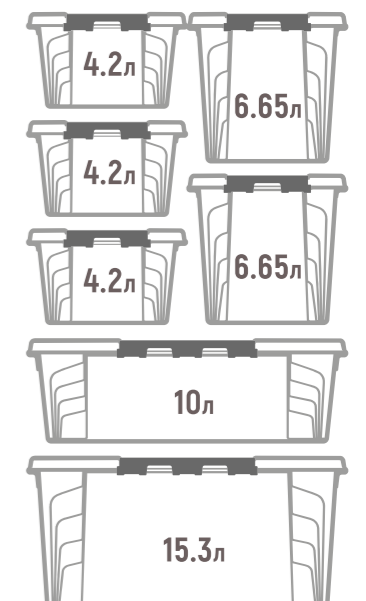

GRAND BOX ~ 15,3 л

433224402 / 4630075600339
433224414 / 4630075600346
390x290x180 мм / 4 ₴