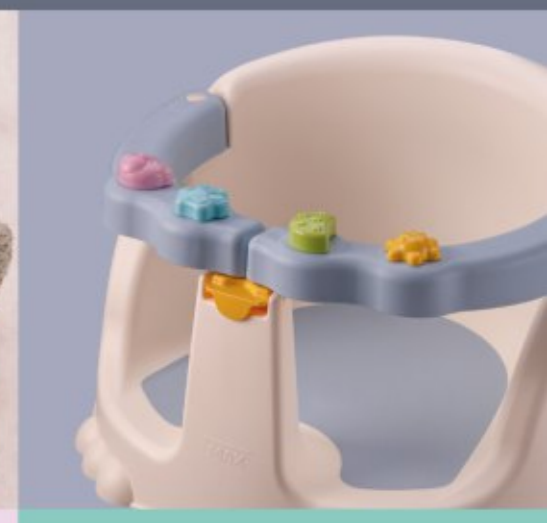

90

ЛИЦЕНЗИЯ

94

KIDFINITY

КУХНЯ

ТЕРРИТОРИЯ
ДИЗАЙНА

Контейнеры SMART LOCK

SMART LOCK – 0,55 л
4311607 / 4630032192754
Ø136x70 мм / 42